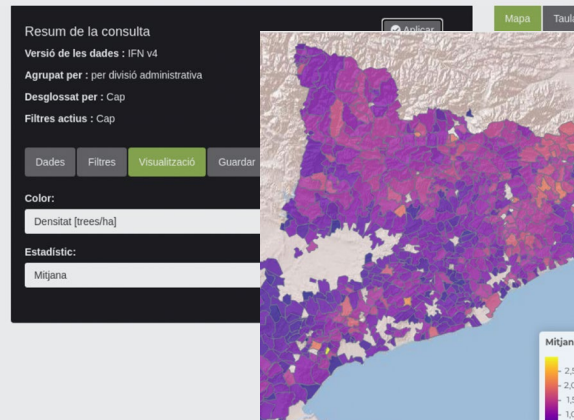

Aplicacions  
disponibles

### Presentació

El Laboratori Forestal de Catalunya és una iniciativa conjunta del CREAM i del CTFC per a posar a la disposició del públic, expert o principiant, la informació i les dades relacionades amb els boscos, generats en els dos centres de recerca. També es presentarà la iniciativa d'AlertaForestal, un projecte de ciència ciutadana que té l'objectiu de conèixer en quin estat es troben els boscos catalans en relació amb la sequera, la processionària i l'eruga del boix, i fer aproximacions sobre com serà la salut dels boscos en el futur, tenint en compte el canvi climàtic.