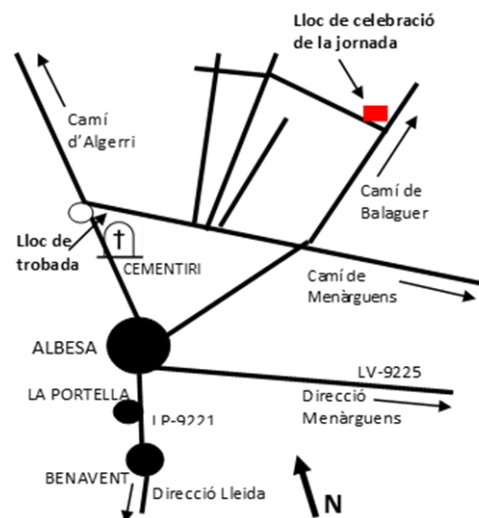

Inscripcions

La jornada és gratuïta però cal inscriure's, a través de:
IRTA .Tel.: 973 032 850 ext. 1518 - A/e: aurora.ribes@irta.cat

També us podeu inscriure a través del servei d'inscripcions a jornades del PATT del portal RuralCat:
ruralcat.gencat.cat/inscripcionspatt