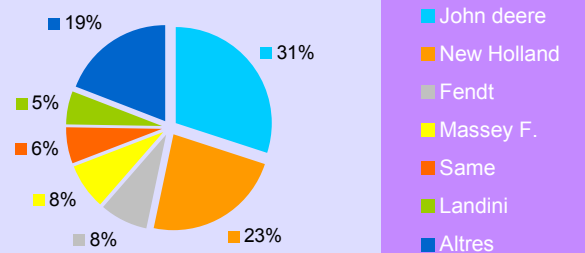

REGISTRE OFICIAL DE MAQUINÀRIA AGRÍCOLA INSCRIPCIÓ DE MÀQUINES (TRACTORS I RECOL-LECTORES)

Tractors de rodes: resum any 2004

Distribució per marques

Tractors nous (ut.)

JOHN DEERE	495
NEW HOLLAND	384
FENDT	132
MASSEY FERGUSON	130
SAME	100
LANDINI	90
PASQUALI	38
CASE IH	37
KUBOTA	30
ANTONIO CARRARO	27
KIOTI	25
LAMBORGHINI	23
MC CORMICK	21
DEUTZ FAHR	21
RENAULT	16
FERRARI	15
AGRIA	14
CASE	11
ISEKI	9
VALTRA	6
CLAAS	5
MAHINDRA	3
B.C.S.	3
BELARUS	3
VALDAPANA	2
BENASSI	2
CASE INT.	2
J.I. CASE	1
U.T.B.	1
STEYR	1
FORD	1
TOTAL	1648

TRACTORS NOUS DISTRIBUCIÓ PER MARQUES

Evolució de les inscripcions de tractors

Tractors nous (ut.)	2002	2003	2004
Barcelona	331	353	383
Girona	240	235	224
Lleida	573	541	598
Tarragona	535	472	443
CATALUNYA	1679	1601	1648

Tractors usats (ut.)	2002	2003	2004
Barcelona	384	397	439
Girona	295	295	303
Lleida	713	726	709
Tarragona	526	525	487
CATALUNYA	1918	1943	1938