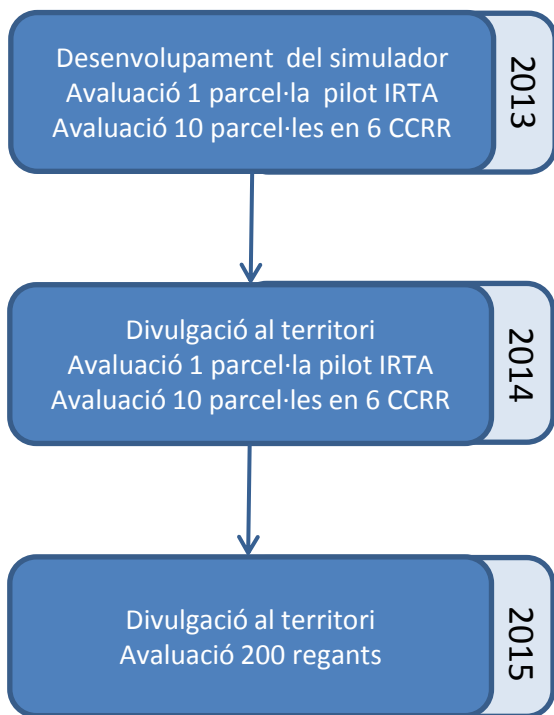

Desenvolupament d'IES

La creació de l'eina IES té una durada de 3 anys i es divideix en les etapes de desenvolupament de l'eina, avaluació i divulgació als regants del territori.

Life és un instrument de finançament europeu per a la conservació de la natura i el medi ambient en el marc de la Unió Europea. Des de 1992 LIFE ha cofinançat més de 3.700 projectes de protecció mediambiental.