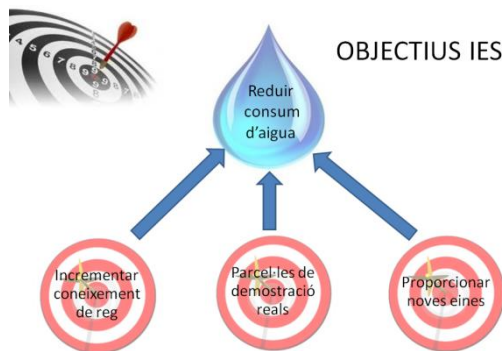

Consistirà en un espai web on els agricultors, tècnics i experts del reg podran definir diferents estratègies de reg aplicades a diversos cultius, i analitzar detalladament l'efecte de les seves decisions tant des del punt de vista productiu com de consum d'aigua.

L'IES s'emmarca dins un projecte europeu LIFE amb una visió tant pedagògica com pràctica, que uneix l'avançat coneixement dels centres d'investigació en reg i les noves tecnologies informàtiques, amb el màxim esperit de participació activa per part dels regants i agricultors del territori.

Quin objectiu té l'IES?

L'objectiu principal de l'IES és optimitzar l'ús de l'aigua de reg en l'agricultura incidint en tres aspectes fonamentals:

Objectiu pedagògic

Informant dels aspectes a considerar per regar de forma òptima.

Objectiu pràctic

Avaluant situacions reals.

Objectiu de millora en xarxa

Compartint programacions de reg establertes pels mateixos usuaris.

Què permetrà l'IES?

- Crear, analitzar i comparar diferents programacions de reg per temps o volum d'aigua aplicada.
- Simular programacions de reg d'acord amb canvis en:
 - Meteorologia
 - Cultiu
 - Sòl
 - Sistema de reg
- Proposar i compartir estratègies de reg expert que s'ajustin a les característiques específiques de cada parcel·la.