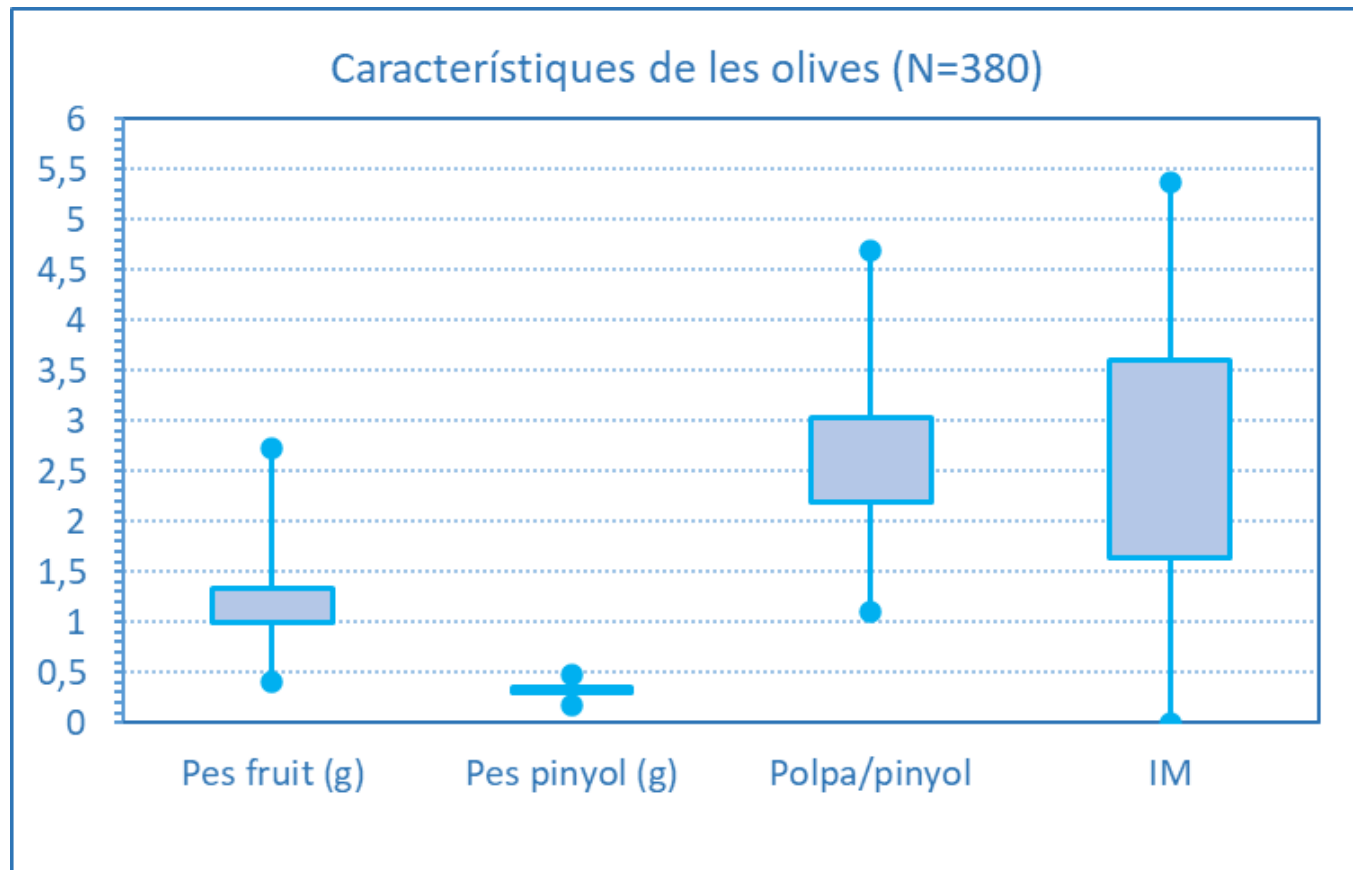

Rendiment i Característiques de l'oliva. Valors de referència (2011-2018)

Zona Garrigues

- Rendiment
- Oliva

Zona Garrigues. Valors més freqüents observats

- *N indica el número de mostres en el que es basa cada gràfic*
- *Extrems màxim i mínim observats*
- *Les caixes indiquen els percentils 75% i 25%. Entre ambdós límits queden incloses el 50% de les observacions.*

Zona Garrigues. Valors més freqüents observats

- *N indica el número de mostres en el que es basa cada gràfic*
- *Extrems màxim i mínim observats*
- *Les caixes indiquen els percentils 75% i 25%. Entre ambdós límits queden incloses el 50% de les observacions.*