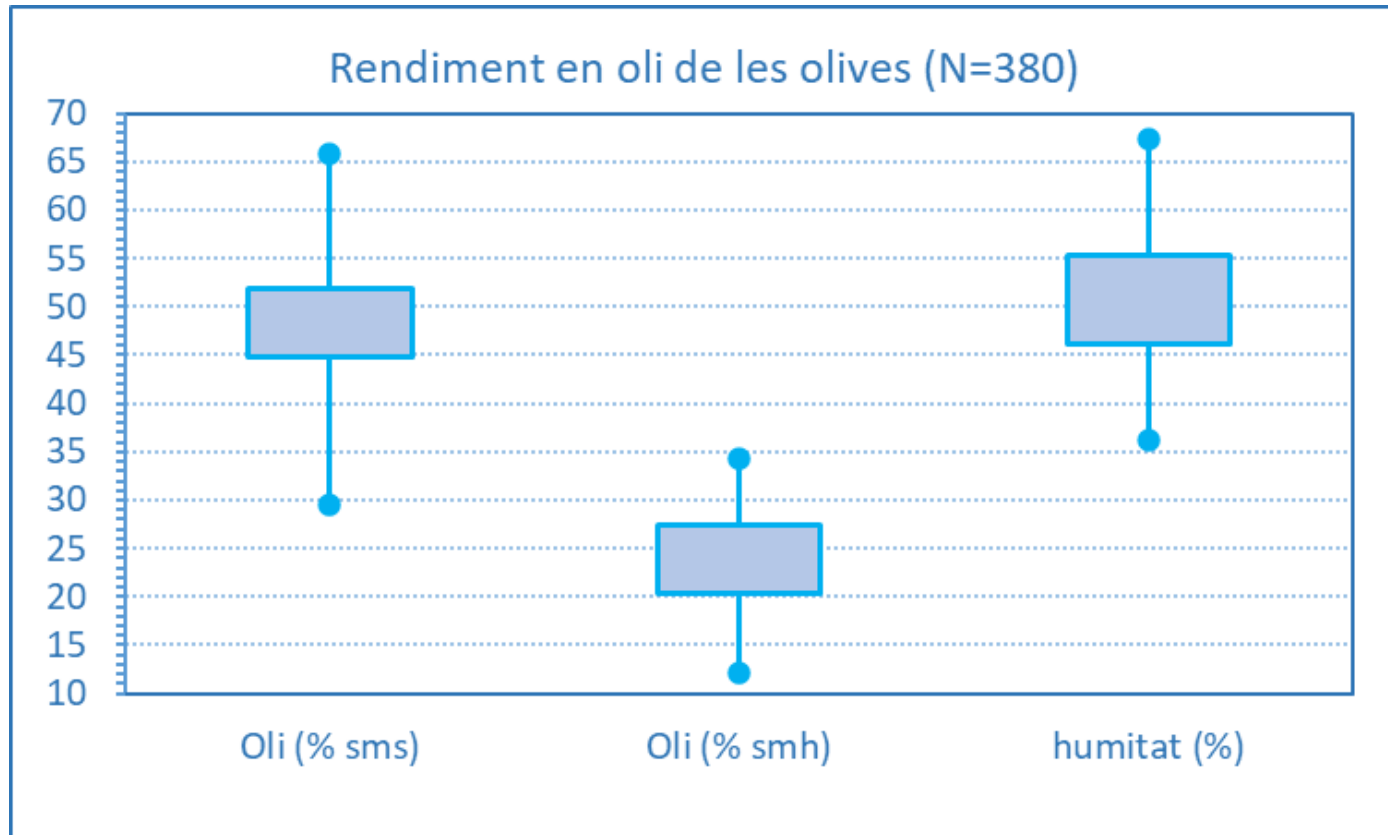

Rendiment i Característiques de l'oliva. Valors de referència (2011-2018)

Zona Garrigues

- Rendiment
- Oliva

Zona Garrigues. Valors més freqüents observats

- *N indica el número de mostres en el que es basa cada gràfic*
- *Extrems màxim i mínim observats*
- *Les caixes indiquen els percentils 75% i 25%. Entre ambdós límits queden incloses el 50% de les observacions.*

Zona Garrigues. Valors més freqüents observats

- *N indica el número de mostres en el que es basa cada gràfic*
- *Extrems màxim i mínim observats*
- *Les caixes indiquen els percentils 75% i 25%. Entre ambdós límits queden incloses el 50% de les observacions.*