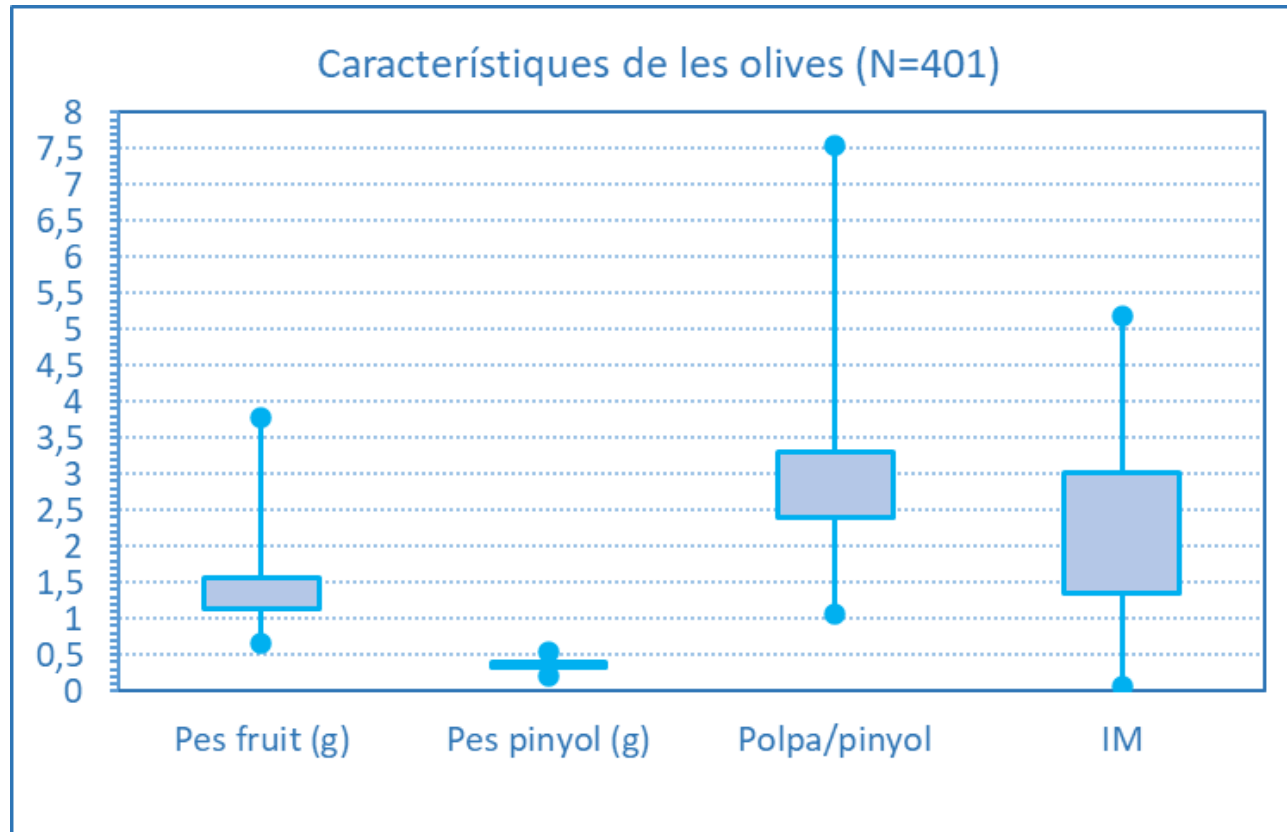

Rendiment i Característiques de l'oliva. Valors de referència (2011-2018)

Zona Siurana

- Rendiment
- Oliva

Zona Siurana. Valors més freqüents observats

- *N indica el número de mostres en el que es basa cada gràfic*
- *Extrems màxim i mínim observats*
- *Les caixes indiquen els percentils 75% i 25%. Entre ambdós límits queden incloses el 50% de les observacions.*

Zona Siurana. Valors més freqüents observats

- *N* indica el número de mostres en el que es basa cada gràfic
- Extrems màxim i mínim observats
- Les caixes indiquen els percentils 75% i 25%. Entre ambdós límits queden incloses el 50% de les observacions.