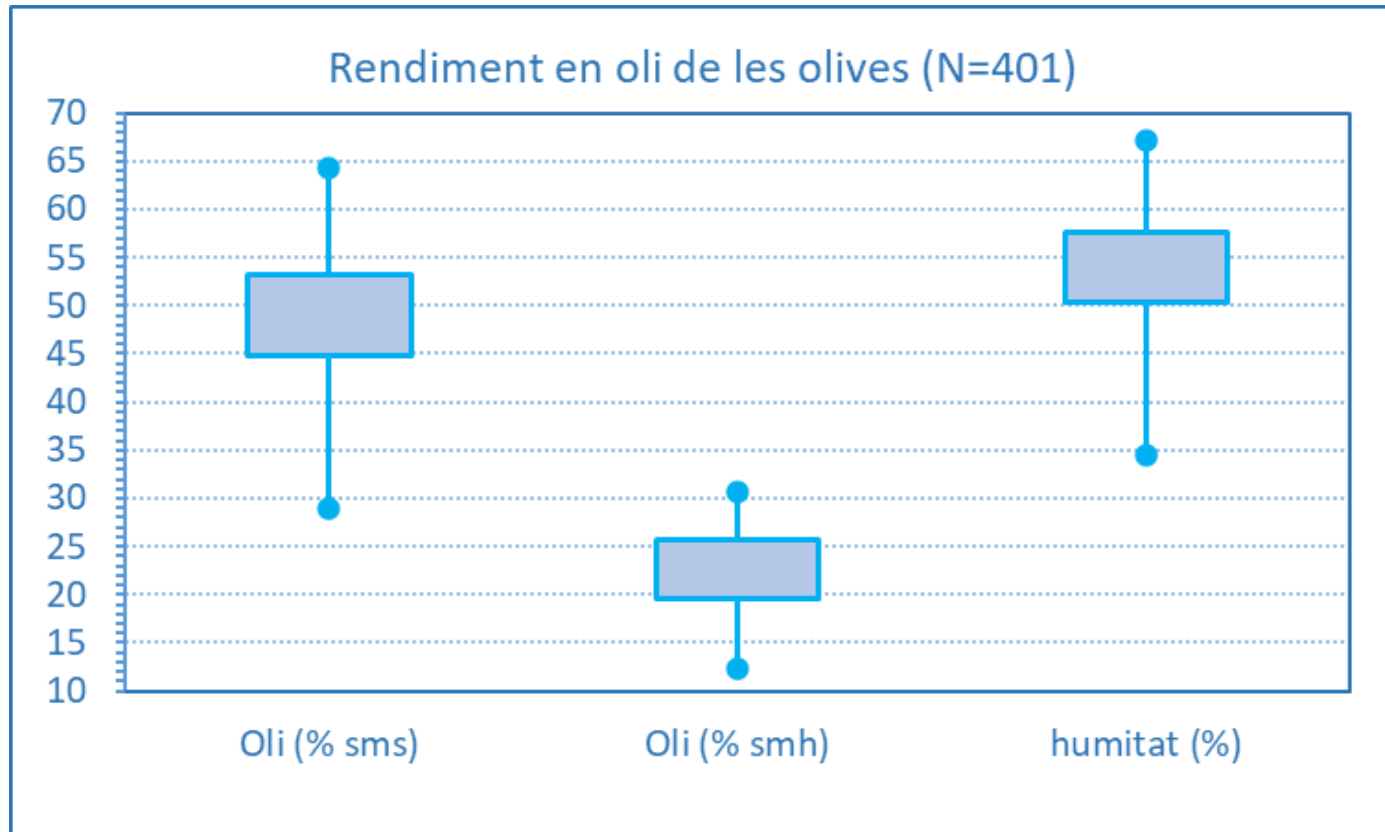

Rendiment i Característiques de l'oliva. Valors de referència (2011-2018)

Zona Siurana

- Rendiment
- Oliva

Zona Siurana. Valors més freqüents observats

- *N indica el número de mostres en el que es basa cada gràfic*
- *Extrems màxim i mínim observats*
- *Les caixes indiquen els percentils 75% i 25%. Entre ambdós límits queden incloses el 50% de les observacions.*

Zona Siurana. Valors més freqüents observats

- *N* indica el número de mostres en el que es basa cada gràfic
- Extrems màxim i mínim observats
- Les caixes indiquen els percentils 75% i 25%. Entre ambdós límits queden incloses el 50% de les observacions.