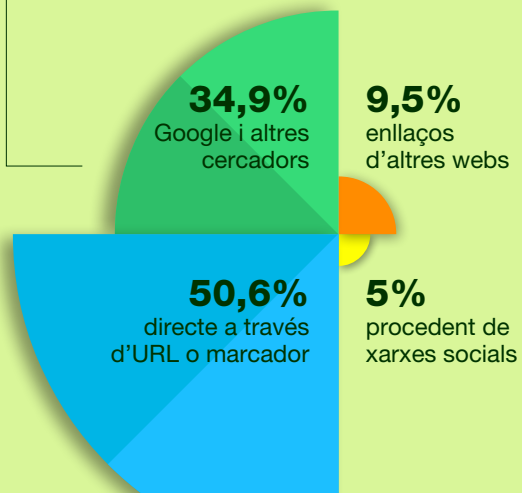

Indicadors primer semestre 2018

Visites

242.503
visites

1.467.691
pàgines visualitzades

62.647
visitants

6 min.
durada
mitjana

6,05
pàgines
per visita

Origen

Seguidors

8.640
seguidors a Twitter

4.820
seguidors a Facebook

735
seguidors a Instagram

Usuaris registrats

39.622
usuaris registrats

1.099
nous usuaris gener-juny

Dispositius