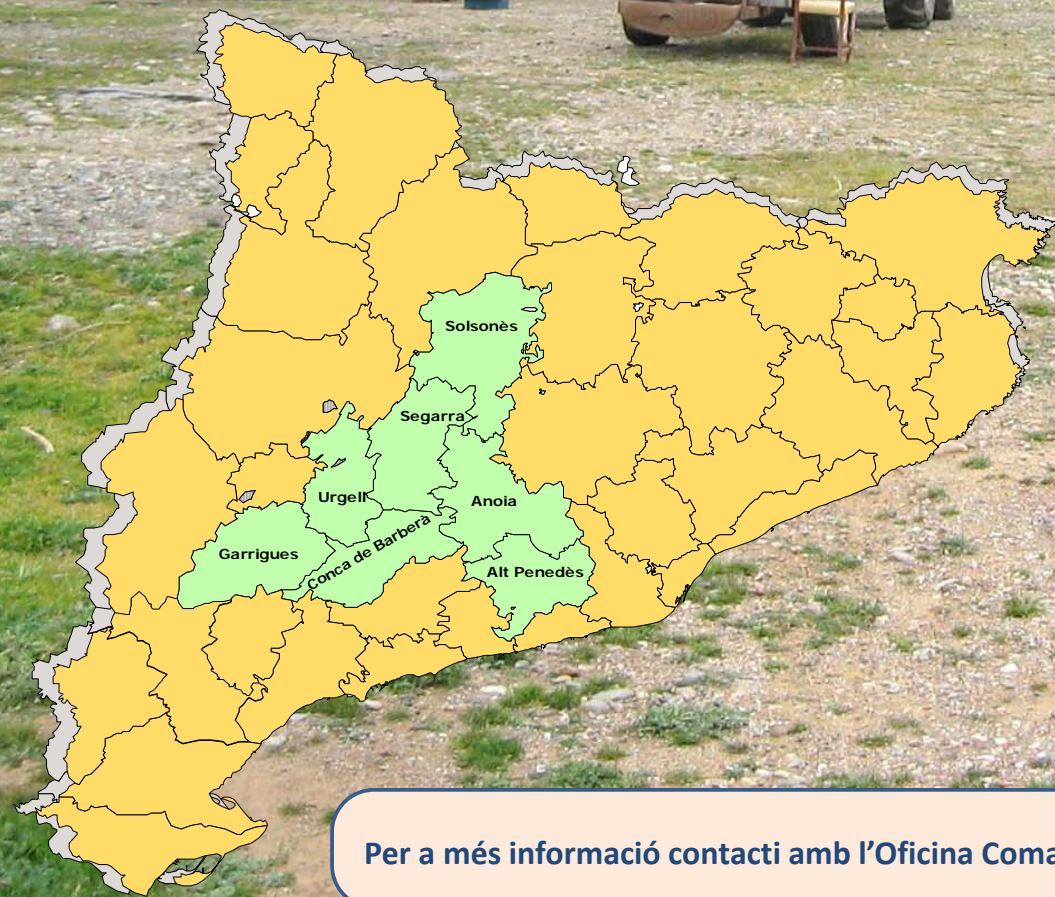

Programa d'inspecció dels equips d'aplicació de fitosanitaris a Catalunya

En aquesta comarca el període d'execució de la inspecció dels equips d'aplicació de productes fitosanitaris és

De l'1 d'abril al 30 de juny de 2015

Concerti cita el més aviat possible amb una de les Estacions ITEAF autoritzades.