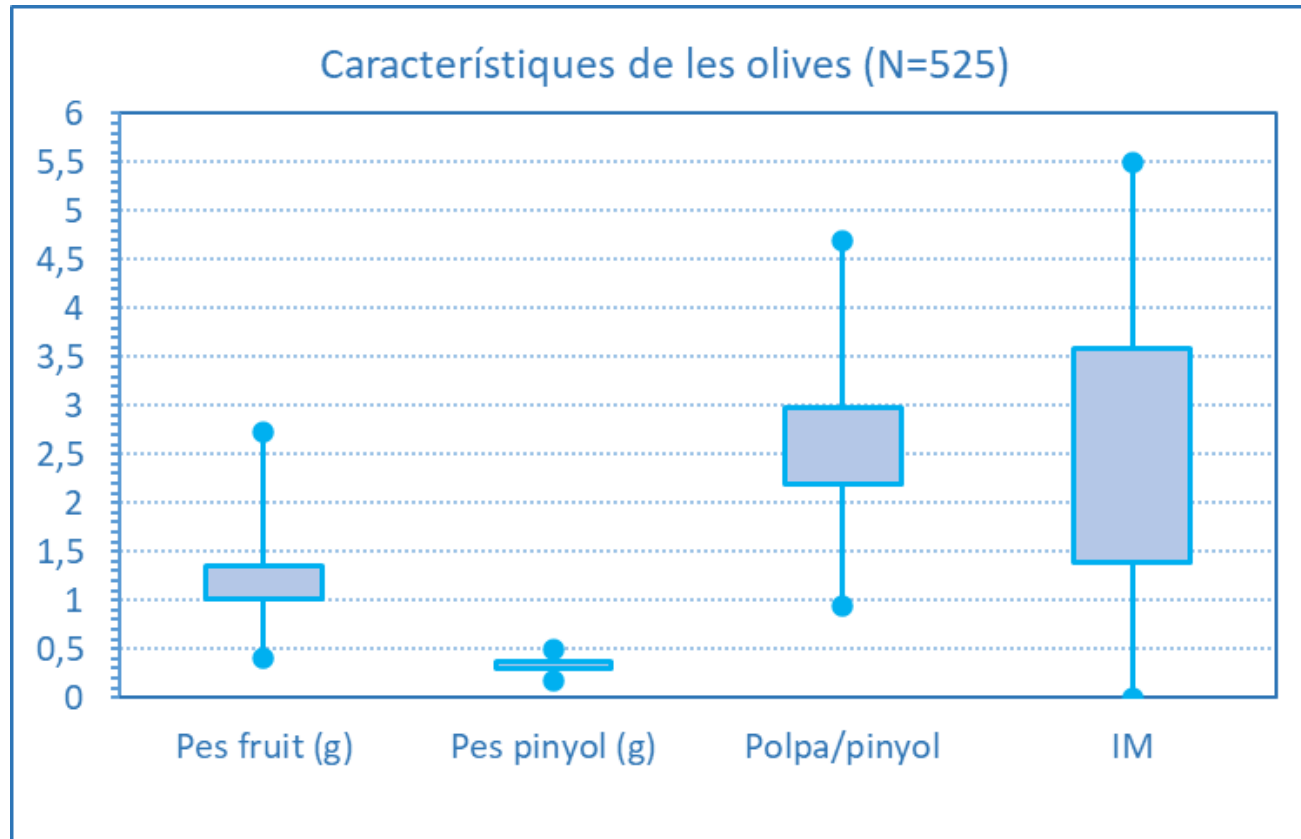

Rendiment i Característiques de l'oliva. Valors de referència (2011-2020)

Zona Garrigues

- Rendiment
- Oliva

Zona Garrigues. Valors més freqüents observats

- *N indica el número de mostres en el que es basa cada gràfic*
- *Extremes màxim i mínim observats*
- *Les caixes indiquen els percentils 75% i 25%. Entre ambdós límits queden incloses el 50% de les observacions.*

Zona Garrigues. Valors més freqüents observats

- *N indica el número de mostres en el que es basa cada gràfic*
- *Extremes màxim i mínim observats*
- *Les caixes indiquen els percentils 75% i 25%. Entre ambdós límits queden incloses el 50% de les observacions.*