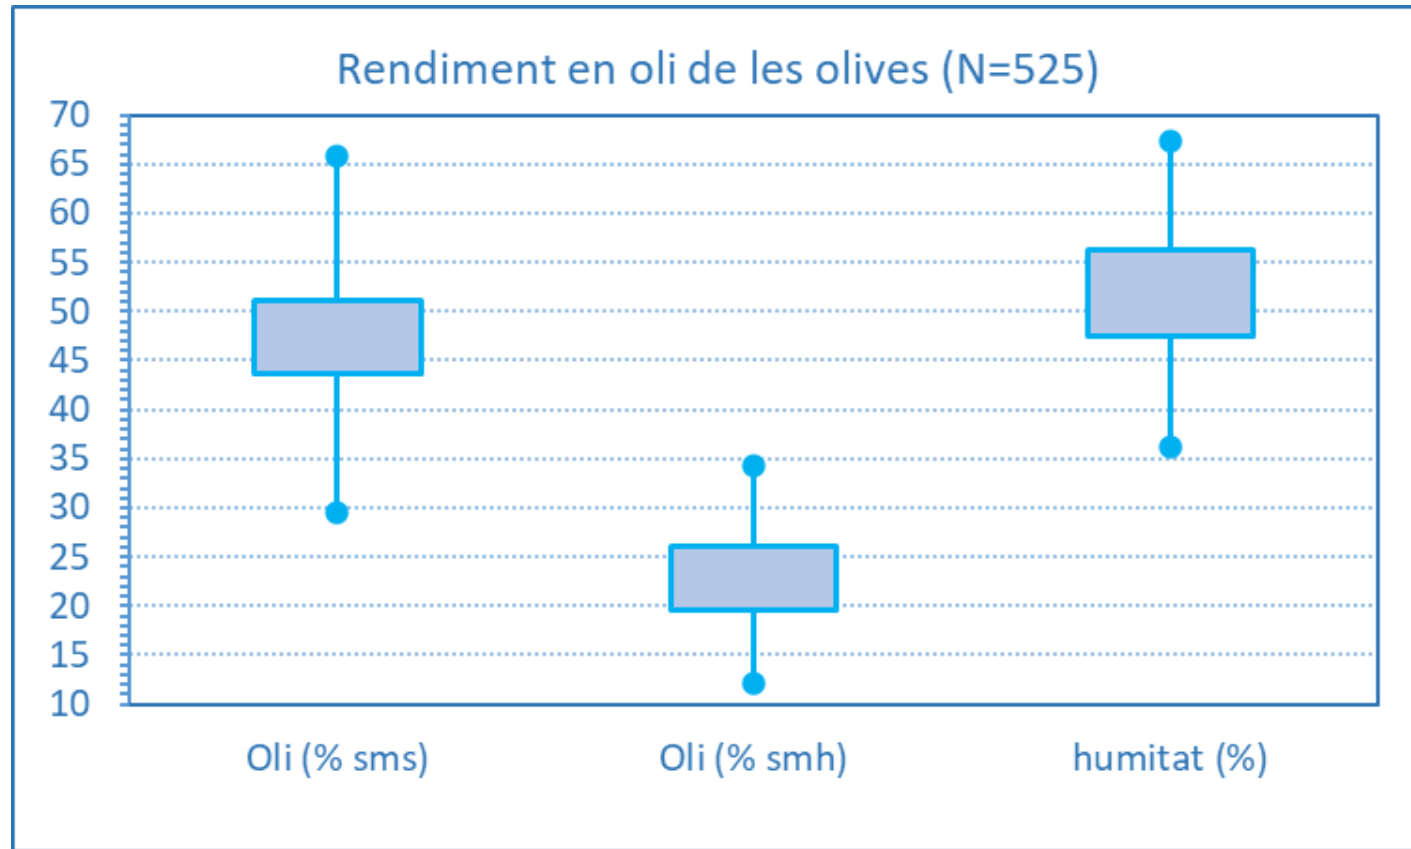

Rendiment i Característiques de l'oliva. Valors de referència (2011-2020)

Zona Garrigues

- Rendiment
- Oliva

Zona Garrigues. Valors més freqüents observats

- *N indica el número de mostres en el que es basa cada gràfic*
- *Extremes màxim i mínim observats*
- *Les caixes indiquen els percentils 75% i 25%. Entre ambdós límits queden incloses el 50% de les observacions.*

Zona Garrigues. Valors més freqüents observats

- *N indica el número de mostres en el que es basa cada gràfic*
- *Extremes màxim i mínim observats*
- *Les caixes indiquen els percentils 75% i 25%. Entre ambdós límits queden incloses el 50% de les observacions.*