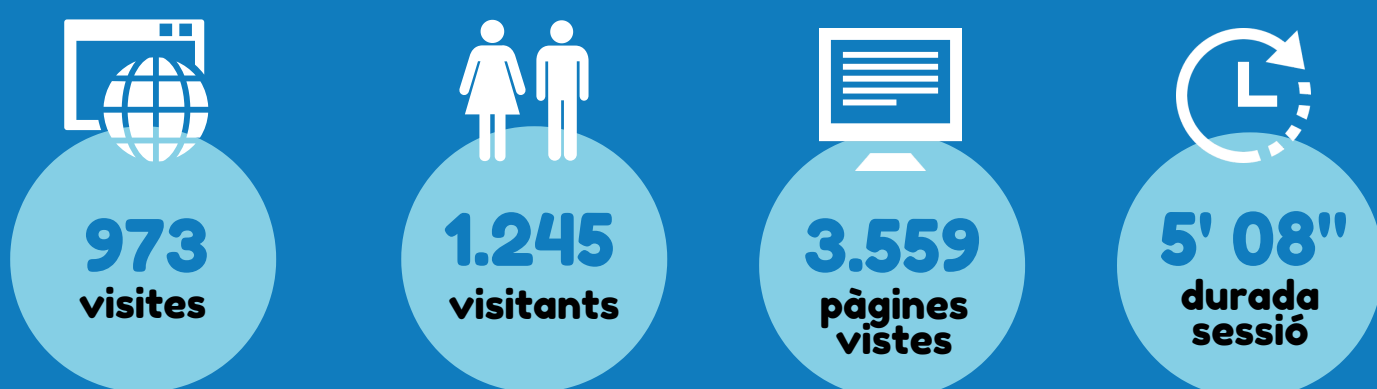

OFICINA DEL REGANT

RESULTATS 2020

DADES GLOBALES

El més visitat:

- ✓ **Informació**
439 visites
- ✓ **Butlletí**
351 visites
- ✓ **Programació**
259 visites

CONTINGUTS

EINA DE RECOMANACIÓ DE REG

MÉS INFORMACIÓ: