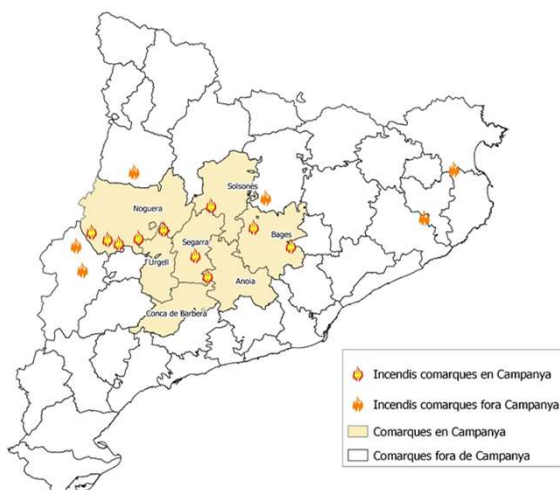

Generalitat de Catalunya
**Departament d'Agricultura,
Ramaderia, Pesca i Alimentació**

Informe de la Campanya de la Sega 2020 15 de Juny a 14 d'Agost

Direcció General dels Agents Rurals

agents rurals

Comarques que participen en la campanya de la sega 2020

La campanya de la sega és un operatiu dut a terme pels Agents Rurals amb l'objectiu de prevenir incendis relacionats amb la sega del cereal.

És també una campanya informativa, una tasca que pretén conscienciar i prevenir incendis relacionats amb la sega.