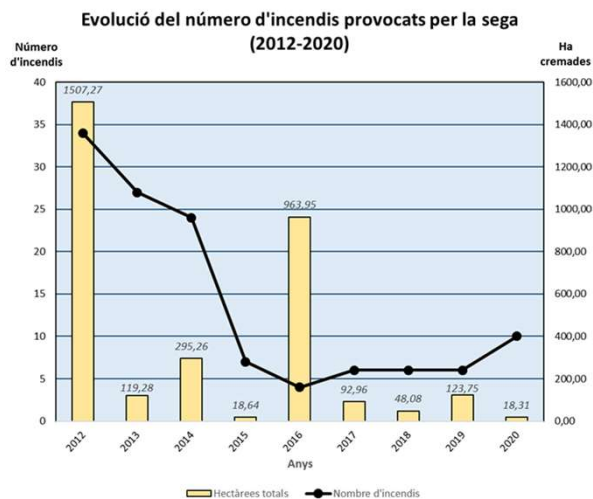

Evolució del número d'incendis i hectàrees per motius de sega (2012-2020)

Estadístiques de la campanya de sega (2020)

-Dels **50 incendis** que s'han produït a les comarques en campanya durant el període d'aquesta (del 15 de juny al 9 de agost), **10 han estat originats per la sega, és a dir un 20% dels focs.**

-Dels **10 incendis** ocasionats per la sega en les comarques en campanya, **només 3 d'ells han afectat una superfície de més d'1 hectàrea.** (IMPORTANCIA EXTINTOR)

-Des del 2012 fins ara, **el 2020 ha estat l'any en el qual menys hectàrees han cremat** a causa dels treballs de la sega.