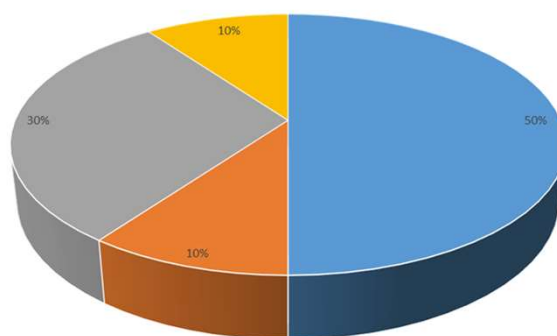

Anàlisi de la campanya: Període del 15 de Juny al 14 d'Agost de 2020

Comarca	Número d'incendis	Ha Forestals	Ha No Forestals	Ha Totals
Anoia	1	0,00	0,94	0,94
Bages	2	0,00	0,22	0,22
Conca de Barberà	0	0,00	0,00	0,00
Noguera	4	0,63	11,64	12,27
Segarra	1	0,00	0,04	0,04
Solsonès	1	0,00	0,0002	0,0002
Urgell	1	1,34	3,50	4,84
Número total incendis:	10	1,97	16,34	18,31

**Casuística d'incendis provocats per la sega 2020
(comarques en campanya)**

- EMBALADORA / EMPACADORA DE PALLA
- RECOL·LECTORA: ALTRES ACCIDENTS
- RECOL·LECTORA ENCESA O TUB D'ESCAPAMENT DEFECTUÓS
- TRACTOR ENCÉS O TUB D'ESCAPAMENT DEFECTUÓS